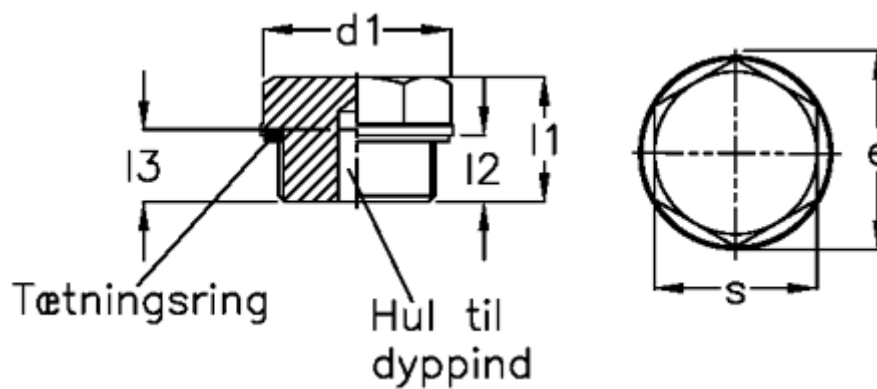

Varenummer: 20237555
Beskrivelse: E+G
Gevindprop GN 741-22-M16x1,5-OS-1

Mål

$d_1 = 22$
 $d_2 = M16x1,5$
 $d_4 = M5$
 $e = 20.8$
 $l_1 = 15.5$
 $l_2 = 8.0$
 $s = 12$